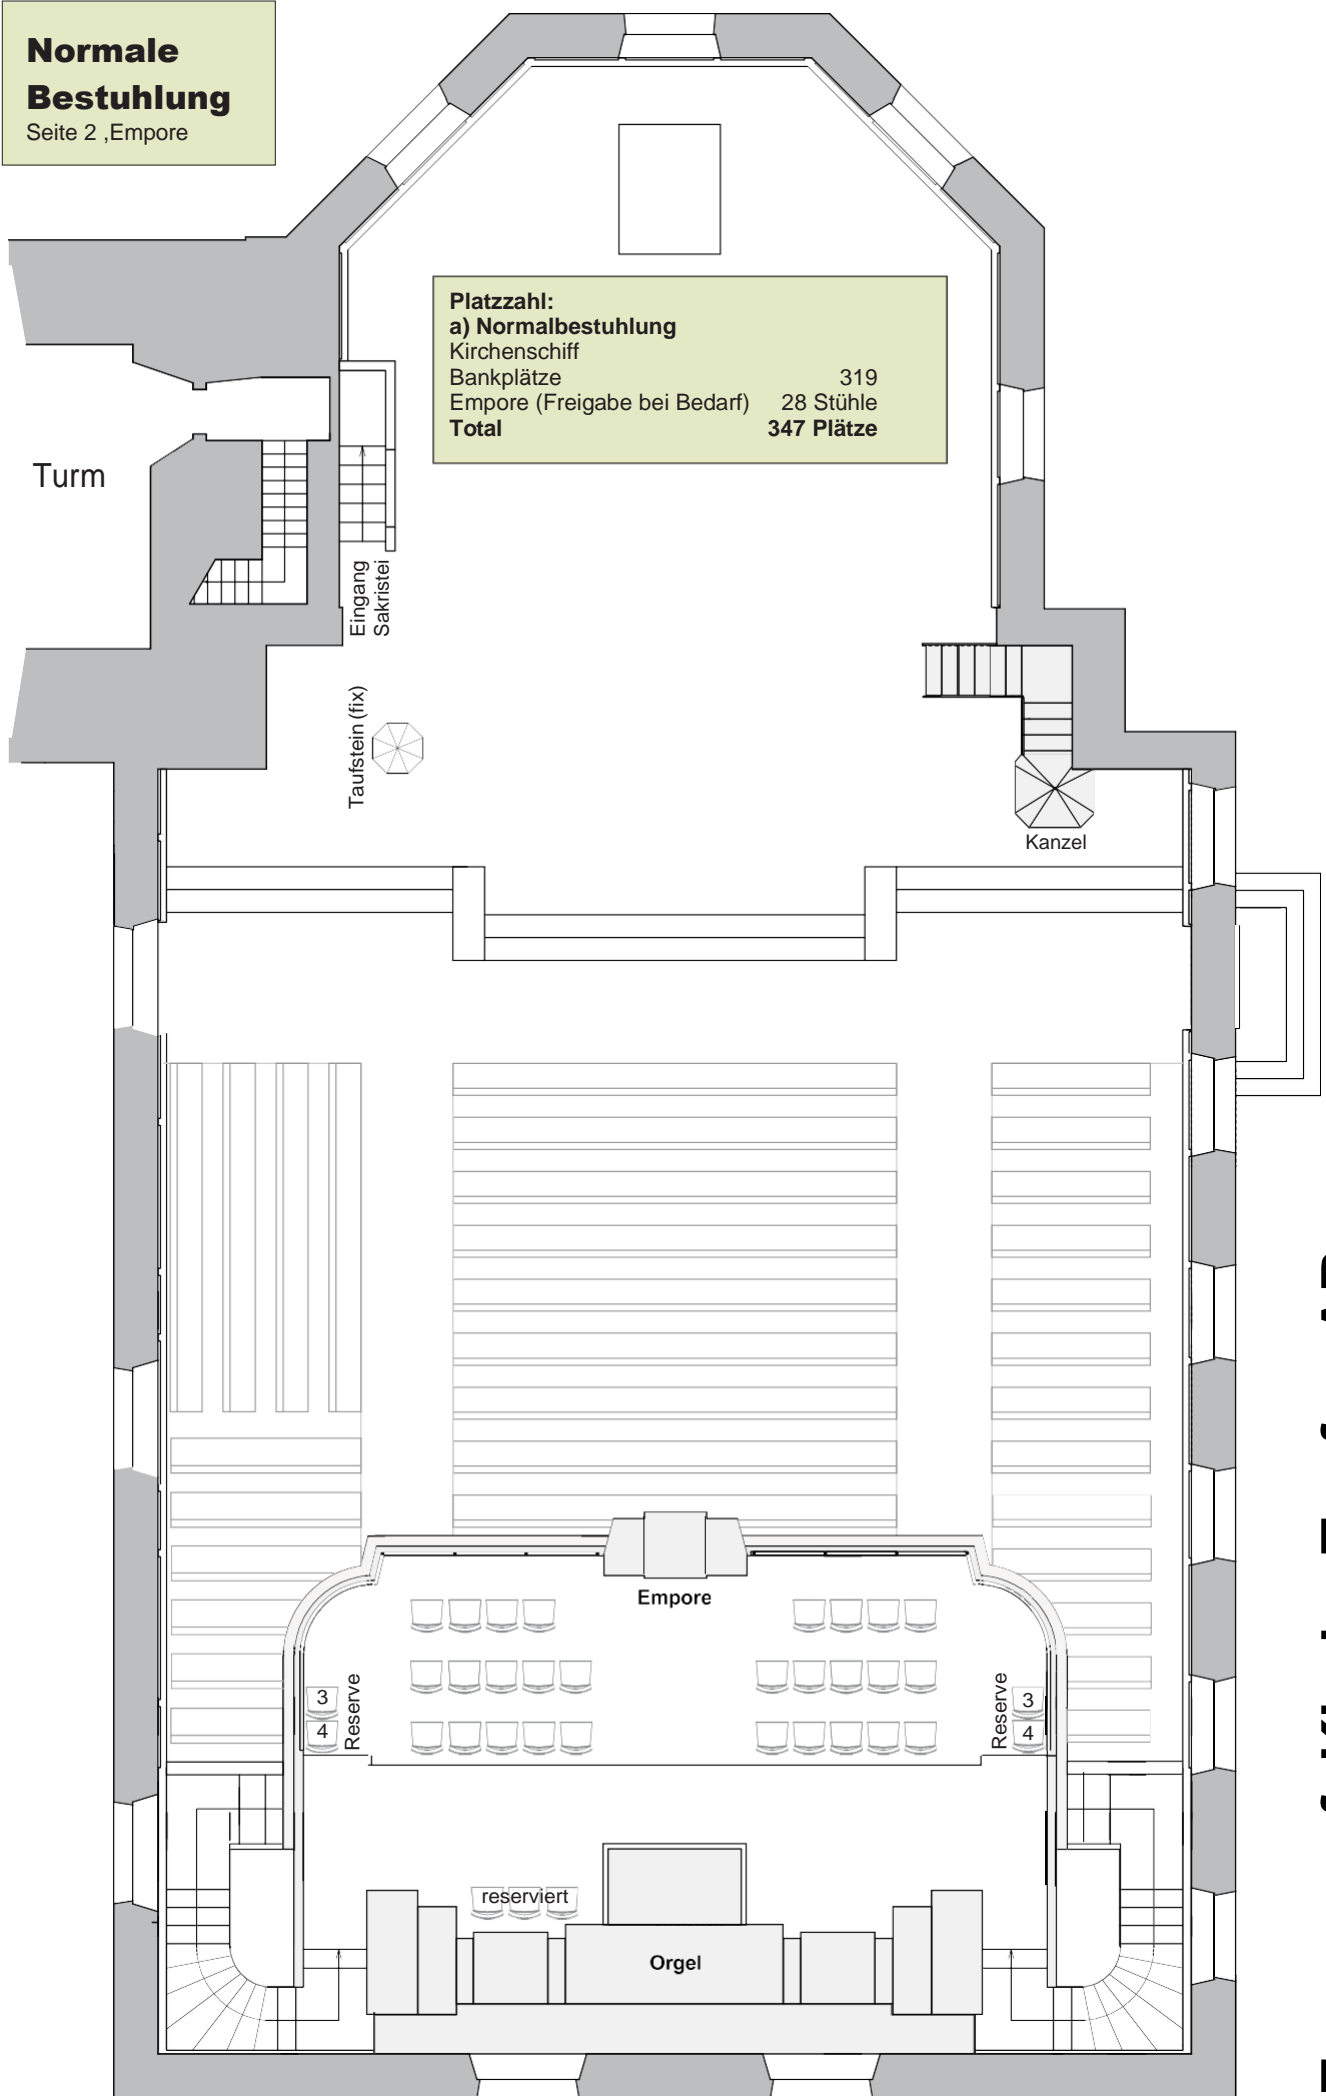

Evang.-ref. Kirche Teufen AR

Evang.-ref. Kirche Teufen AR

**Normale
Bestuhlung**

Seite 1, Kirchenschiff

Podestrie/Bühne:
Bühnenelemente können beim Bauamt der Gemeinde Teufen gemietet werden.
www.teufen.ch
Der Veranstalter ist für Auf- und Abbau in Koordination und Absprache mit dem Mesmer verantwortlich.
Platzzahl etc. s. Seite 2

Evang.-ref. Kirche Teufen AR

Normale Bestuhlung

Seite 2 ,Empore

Evang.-ref. Kirche Teufen AR

Erweiterte Bestuhlung

Seite 1, Kirchenschiff

Evang.-ref. Kirche Teufen AR

Erweiterte Bestuhlung

Evang.-ref. Kirche Teufen AR

Erweiterte Bestuhlung inkl. Nummen

Seite 2, Empore

b) Erweiterte Bestuhlung

Sektor A	180 Bankplätze	26 Stühle
Sektor B	65 Bankplätze	13 Stühle
Sektor C	30 Bankplätze	
Sektor Q	44 Bankplätze	8 Stühle
Empore	28 Stühle	20 Stühle
Total	347 Plätze	67 Plätze
Gesamttotal		414 Plätze