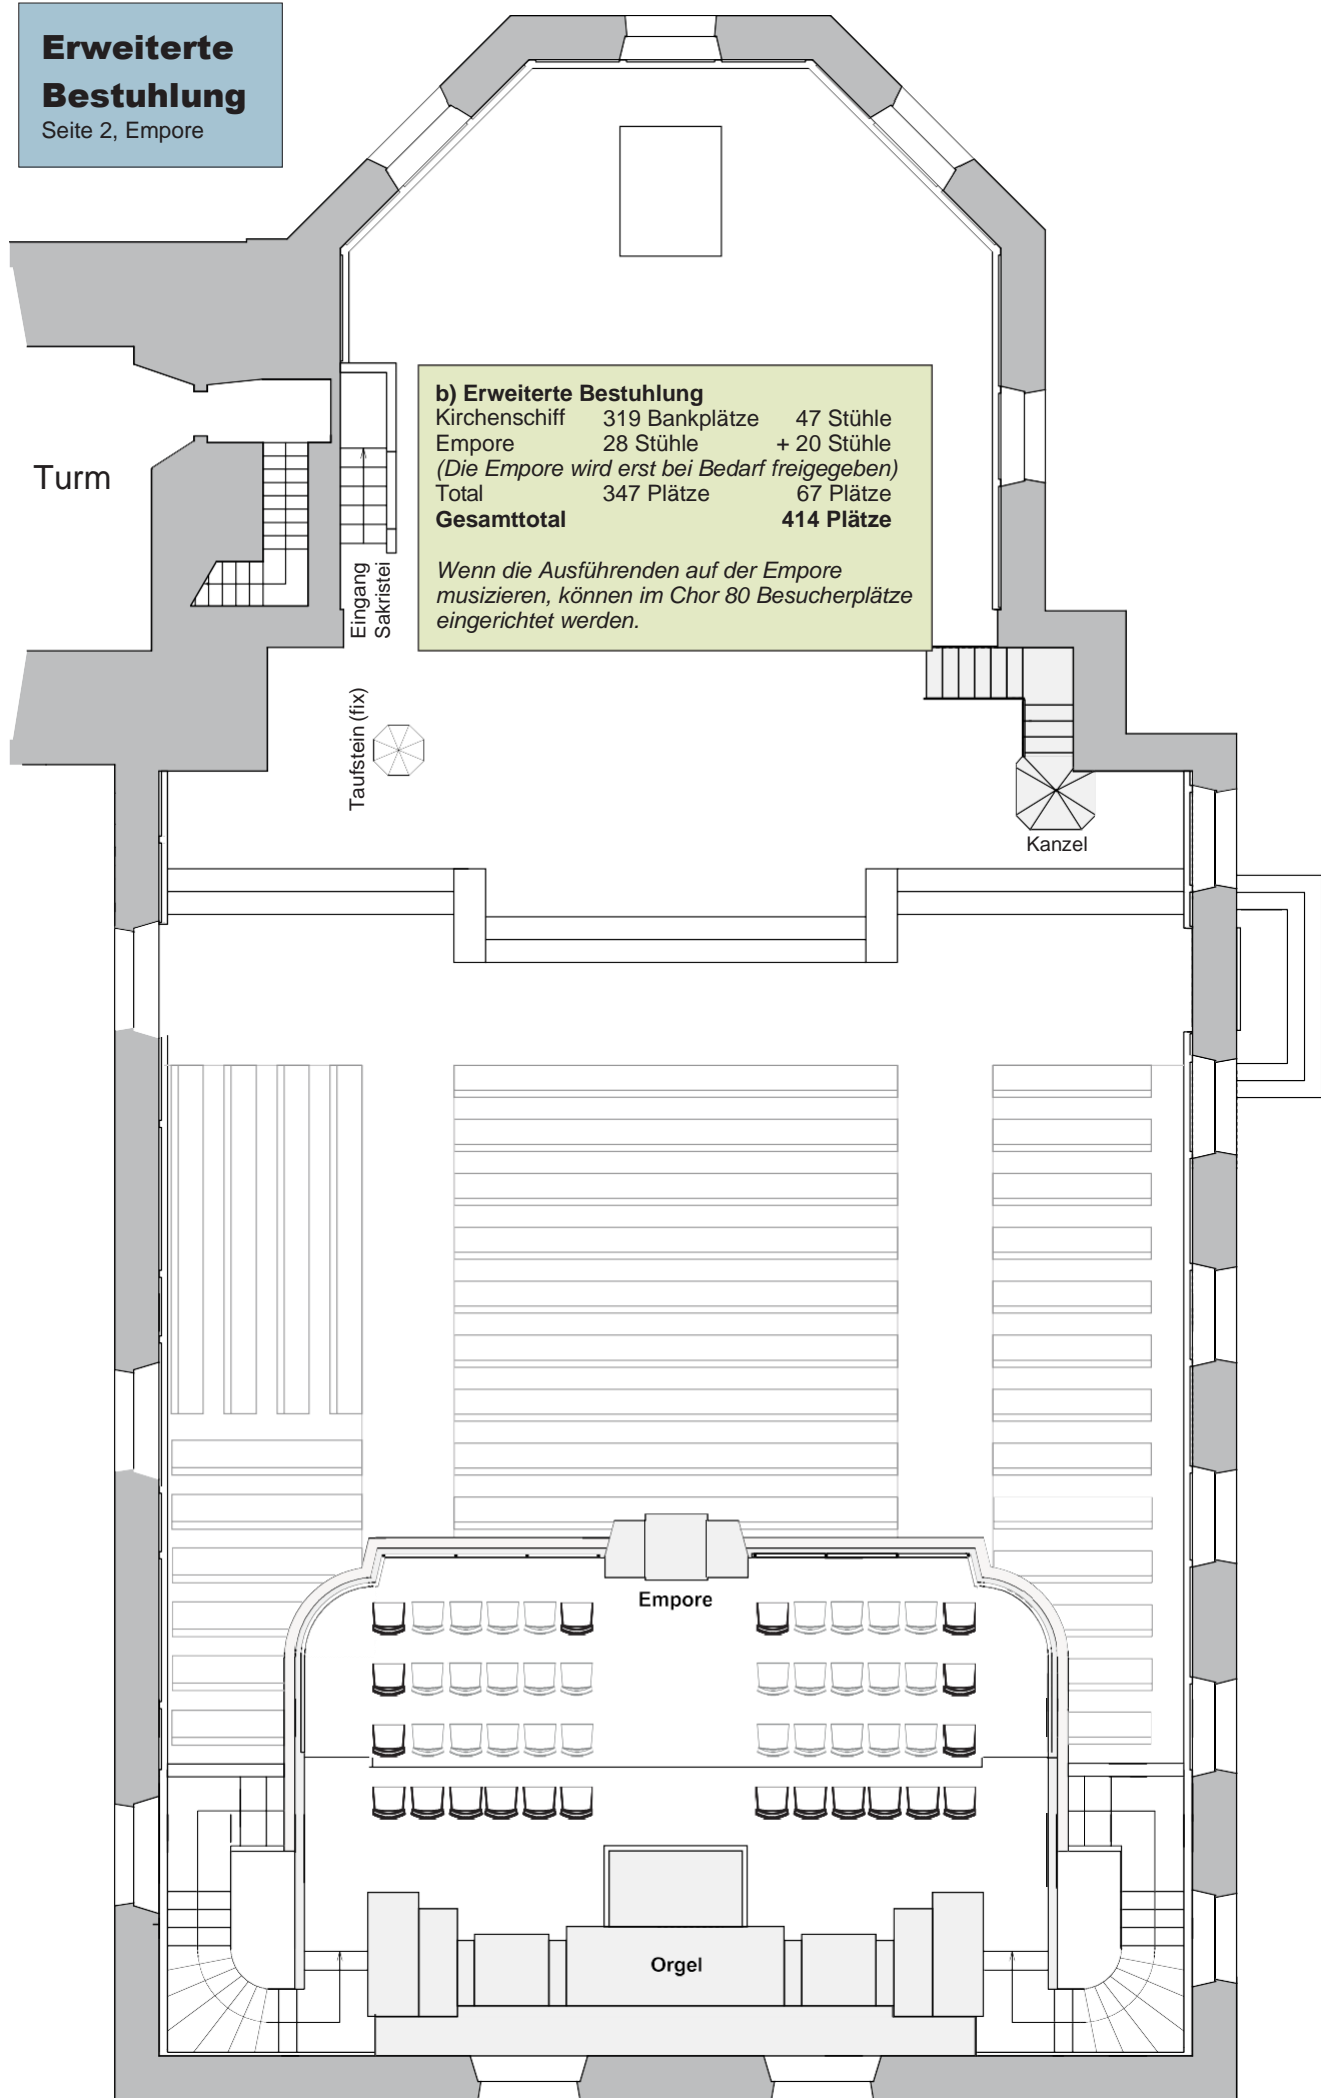

Erweiterte Bestuhlung

Seite 2, Empore

Evang.-ref. Kirche Teufen AR