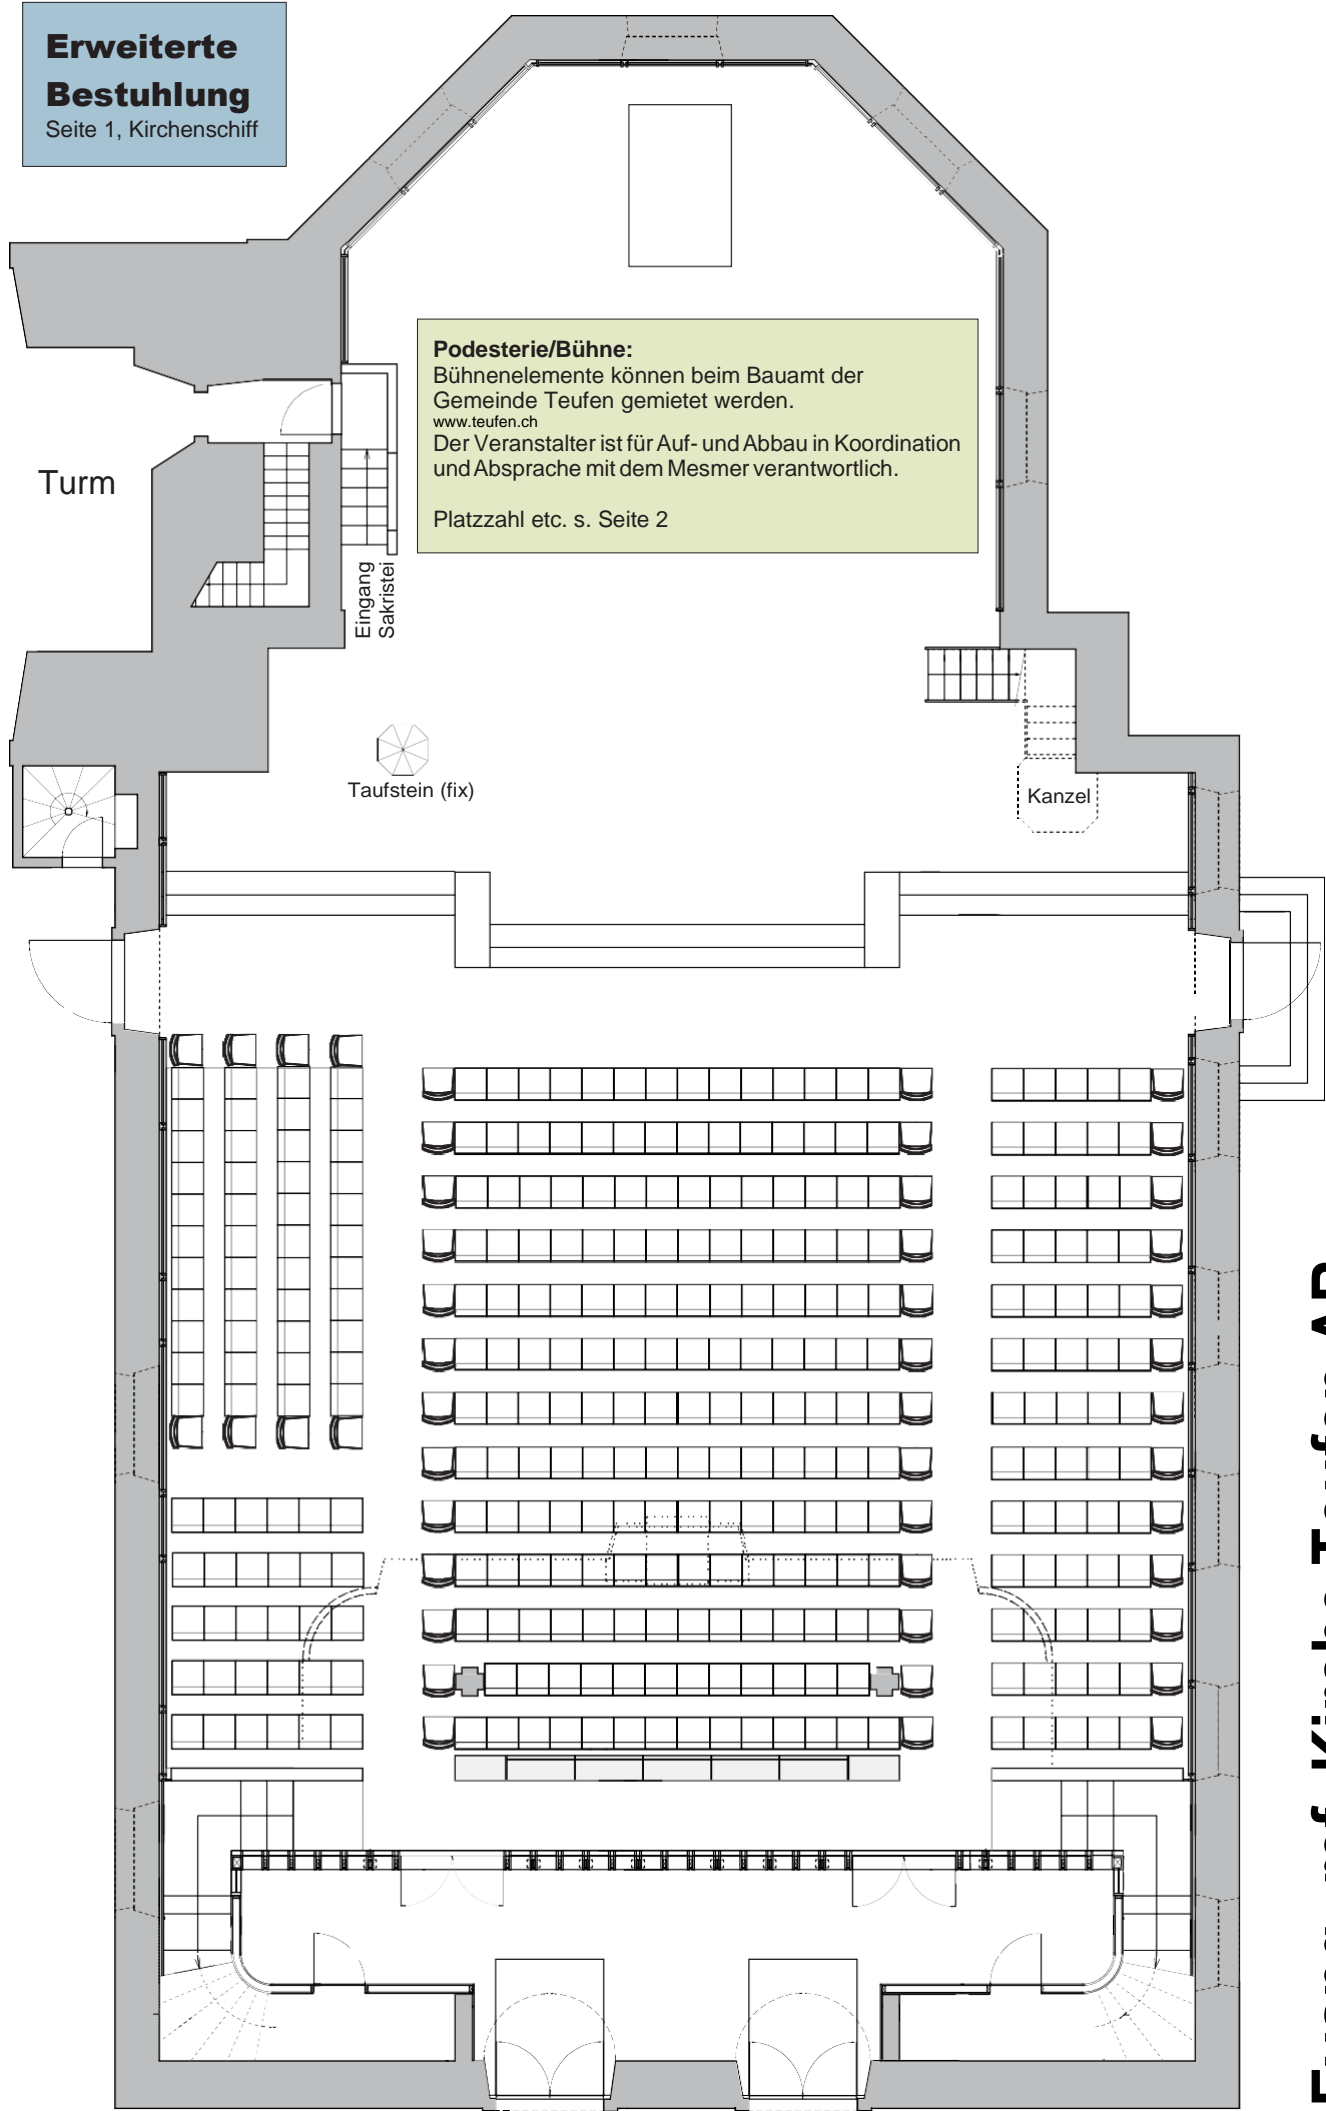

Evang.-ref. Kirche Teufen AR

Normale Bestuhlung

Seite 2 ,Empore

Evang.-ref. Kirche Teufen AR

Erweiterte Bestuhlung

Seite 1, Kirchenschiff

Evang.-ref. Kirche Teufen AR

Erweiterte Bestuhlung

Evang.-ref. Kirche Teufen AR

Erweiterte Bestuhlung inkl. Nummen

Seite 2, Empore

b) Erweiterte Bestuhlung

Sektor A	180 Bankplätze	26 Stühle
Sektor B	65 Bankplätze	13 Stühle
Sektor C	30 Bankplätze	
Sektor Q	44 Bankplätze	8 Stühle
Empore	28 Stühle	20 Stühle
Total	347 Plätze	67 Plätze
Gesamttotal		414 Plätze