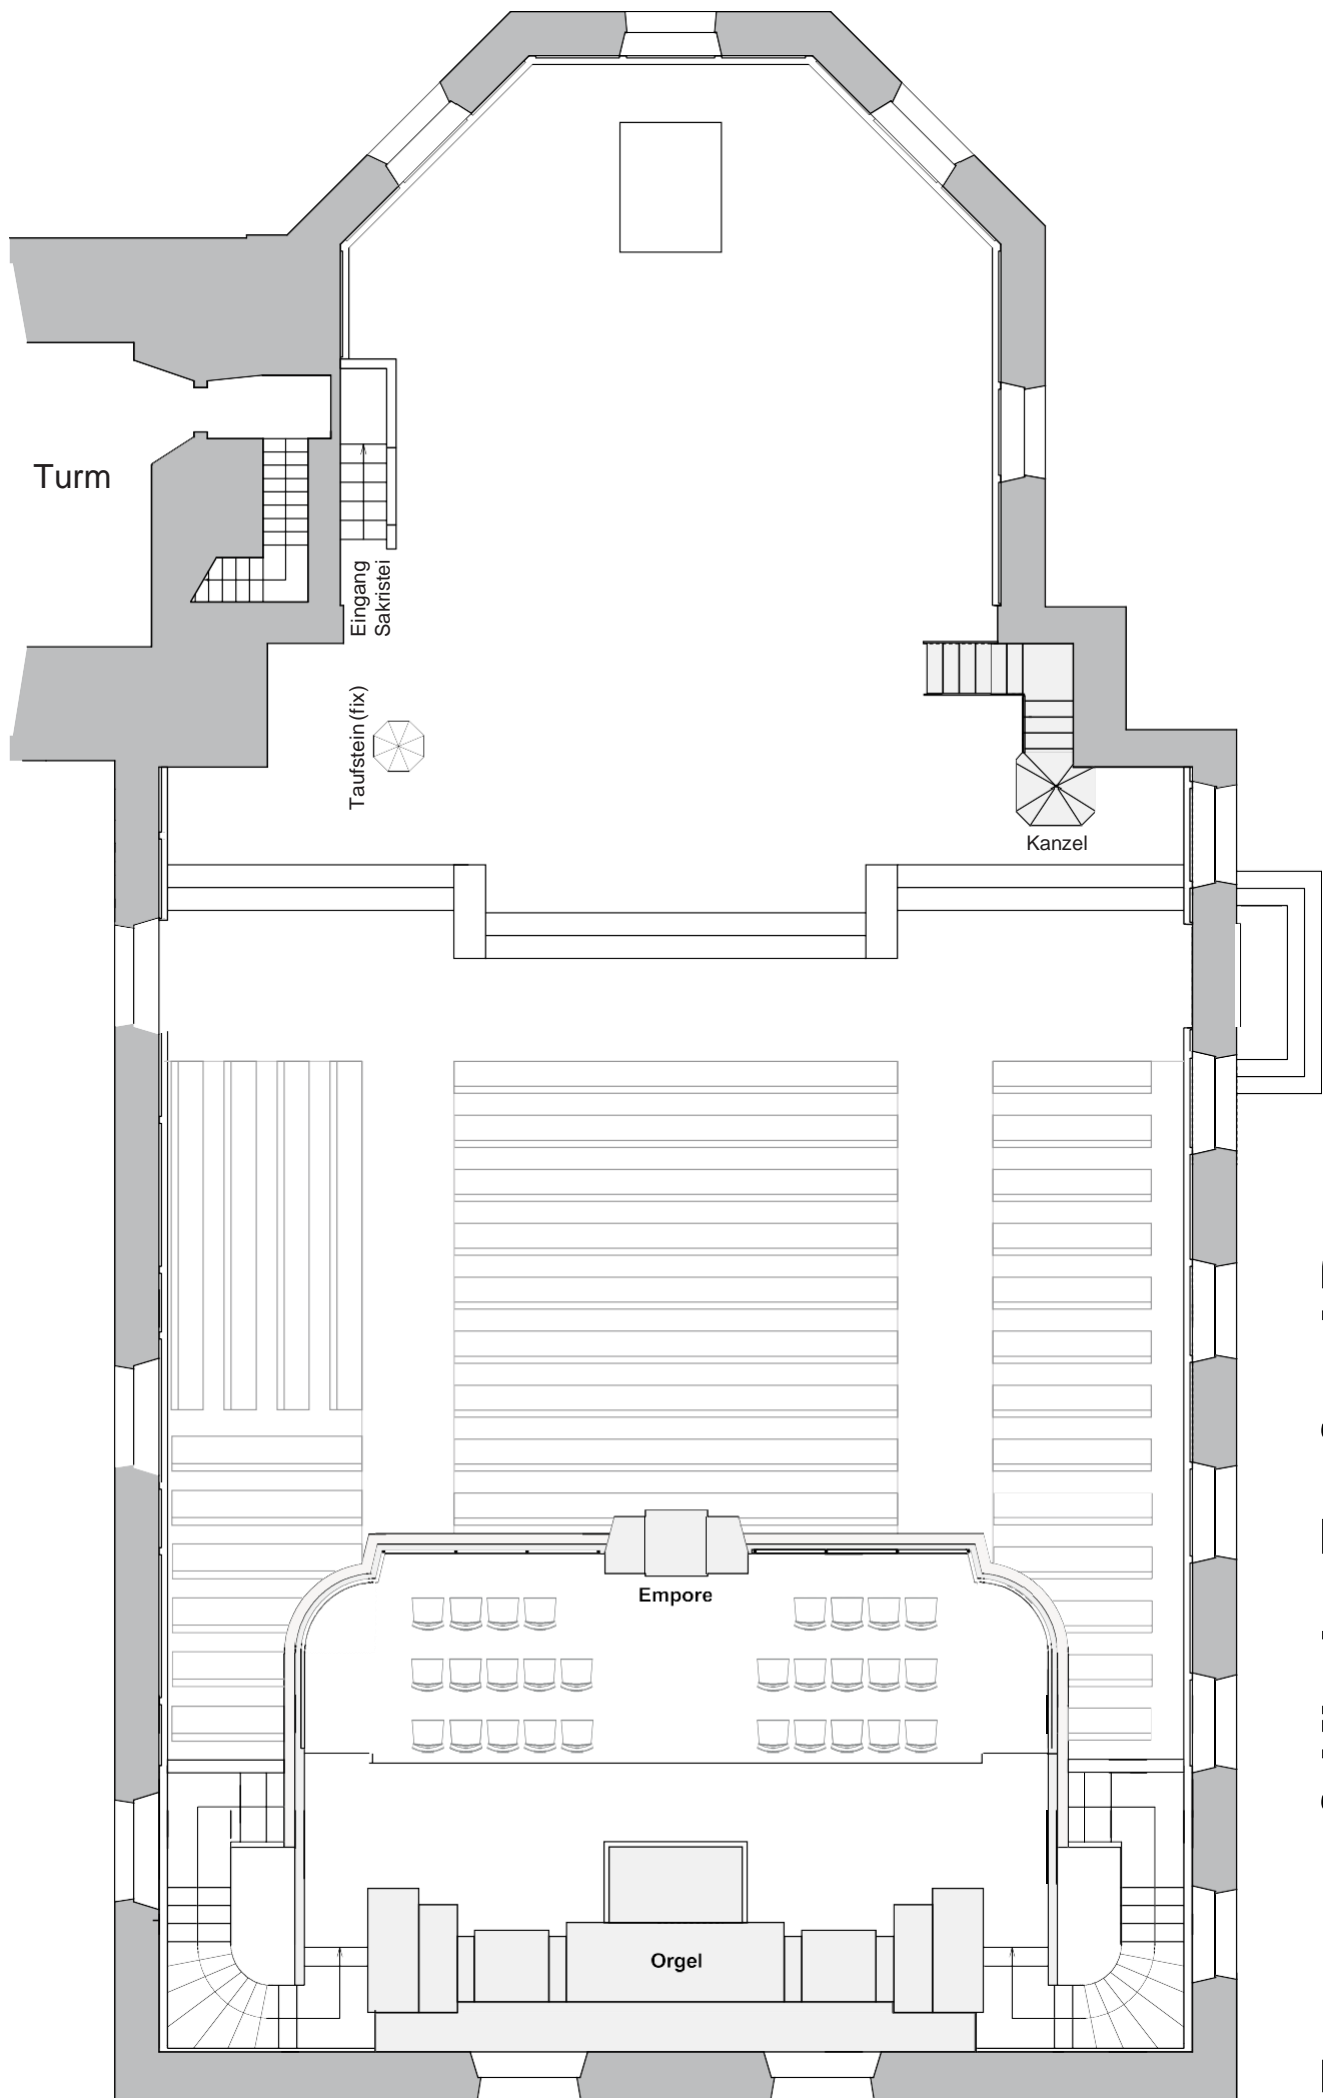

Evang.-ref. Kirche Teufen AR

Evang.-ref. Kirche Teufen AR

**Normale
Bestuhlung**

Seite 1, Kirchenschiff

Podestrie/Bühne:
Bühnenelemente können beim Bauamt der Gemeinde Teufen gemietet werden.
www.teufen.ch
Der Veranstalter ist für Auf- und Abbau in Koordination und Absprache mit dem Mesmer verantwortlich.
Platzzahl etc. s. Seite 2

Evang.-ref. Kirche Teufen AR

Normale Bestuhlung

Seite 2 ,Empore

Evang.-ref. Kirche Teufen AR

Erweiterte Bestuhlung

Seite 1, Kirchenschiff

Evang.-ref. Kirche Teufen AR

Erweiterte Bestuhlung