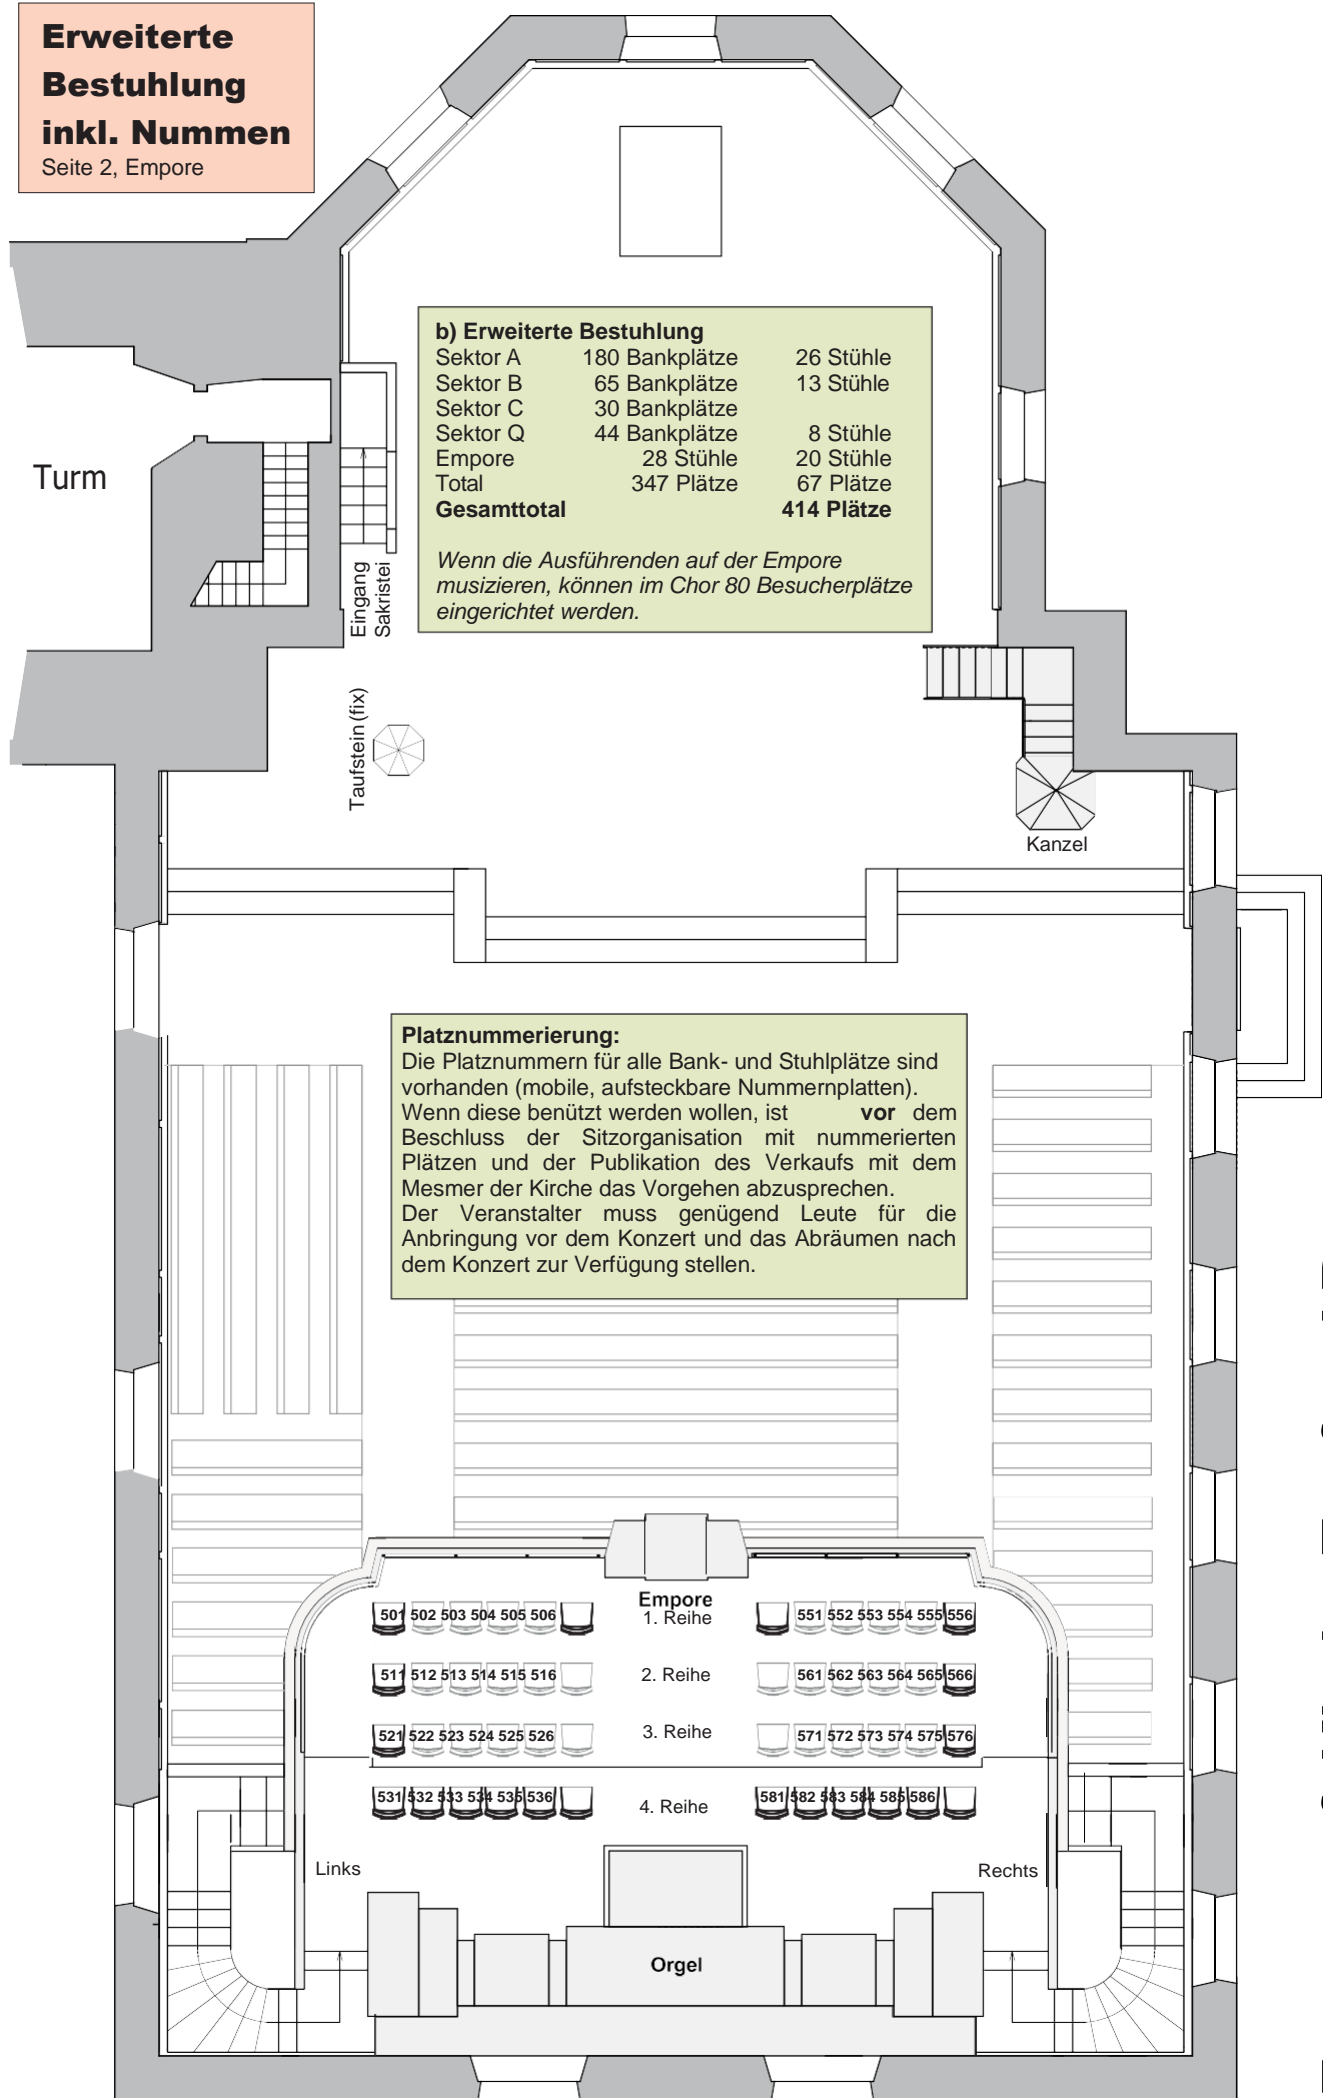

Evang.-ref. Kirche Teufen AR

Normale Bestuhlung

Seite 2 ,Empore

Evang.-ref. Kirche Teufen AR

Erweiterte Bestuhlung

Seite 1, Kirchenschiff

Evang.-ref. Kirche Teufen AR

Erweiterte Bestuhlung

Seite 2, Empore

Evang.-ref. Kirche Teufen AR

Erweiterte Bestuhlung inkl. Nummen
Seite 1, Kirchenschiff

Podestrie/Bühne:
Bühnenelemente können beim Bauamt der Gemeinde Teufen gemietet werden.
www.teufen.ch
Der Veranstalter ist für Auf- und Abbau in Koordination und Absprache mit dem Mesmer verantwortlich.
Platzzahl etc. s. Seite 2

Evang.-ref. Kirche Teufen AR

Erweiterte Bestuhlung inkl. Nummen

Seite 2, Empore

b) Erweiterte Bestuhlung

Sektor A	180 Bankplätze	26 Stühle
Sektor B	65 Bankplätze	13 Stühle
Sektor C	30 Bankplätze	
Sektor Q	44 Bankplätze	8 Stühle
Empore	28 Stühle	20 Stühle
Total	347 Plätze	67 Plätze
Gesamttotal		414 Plätze