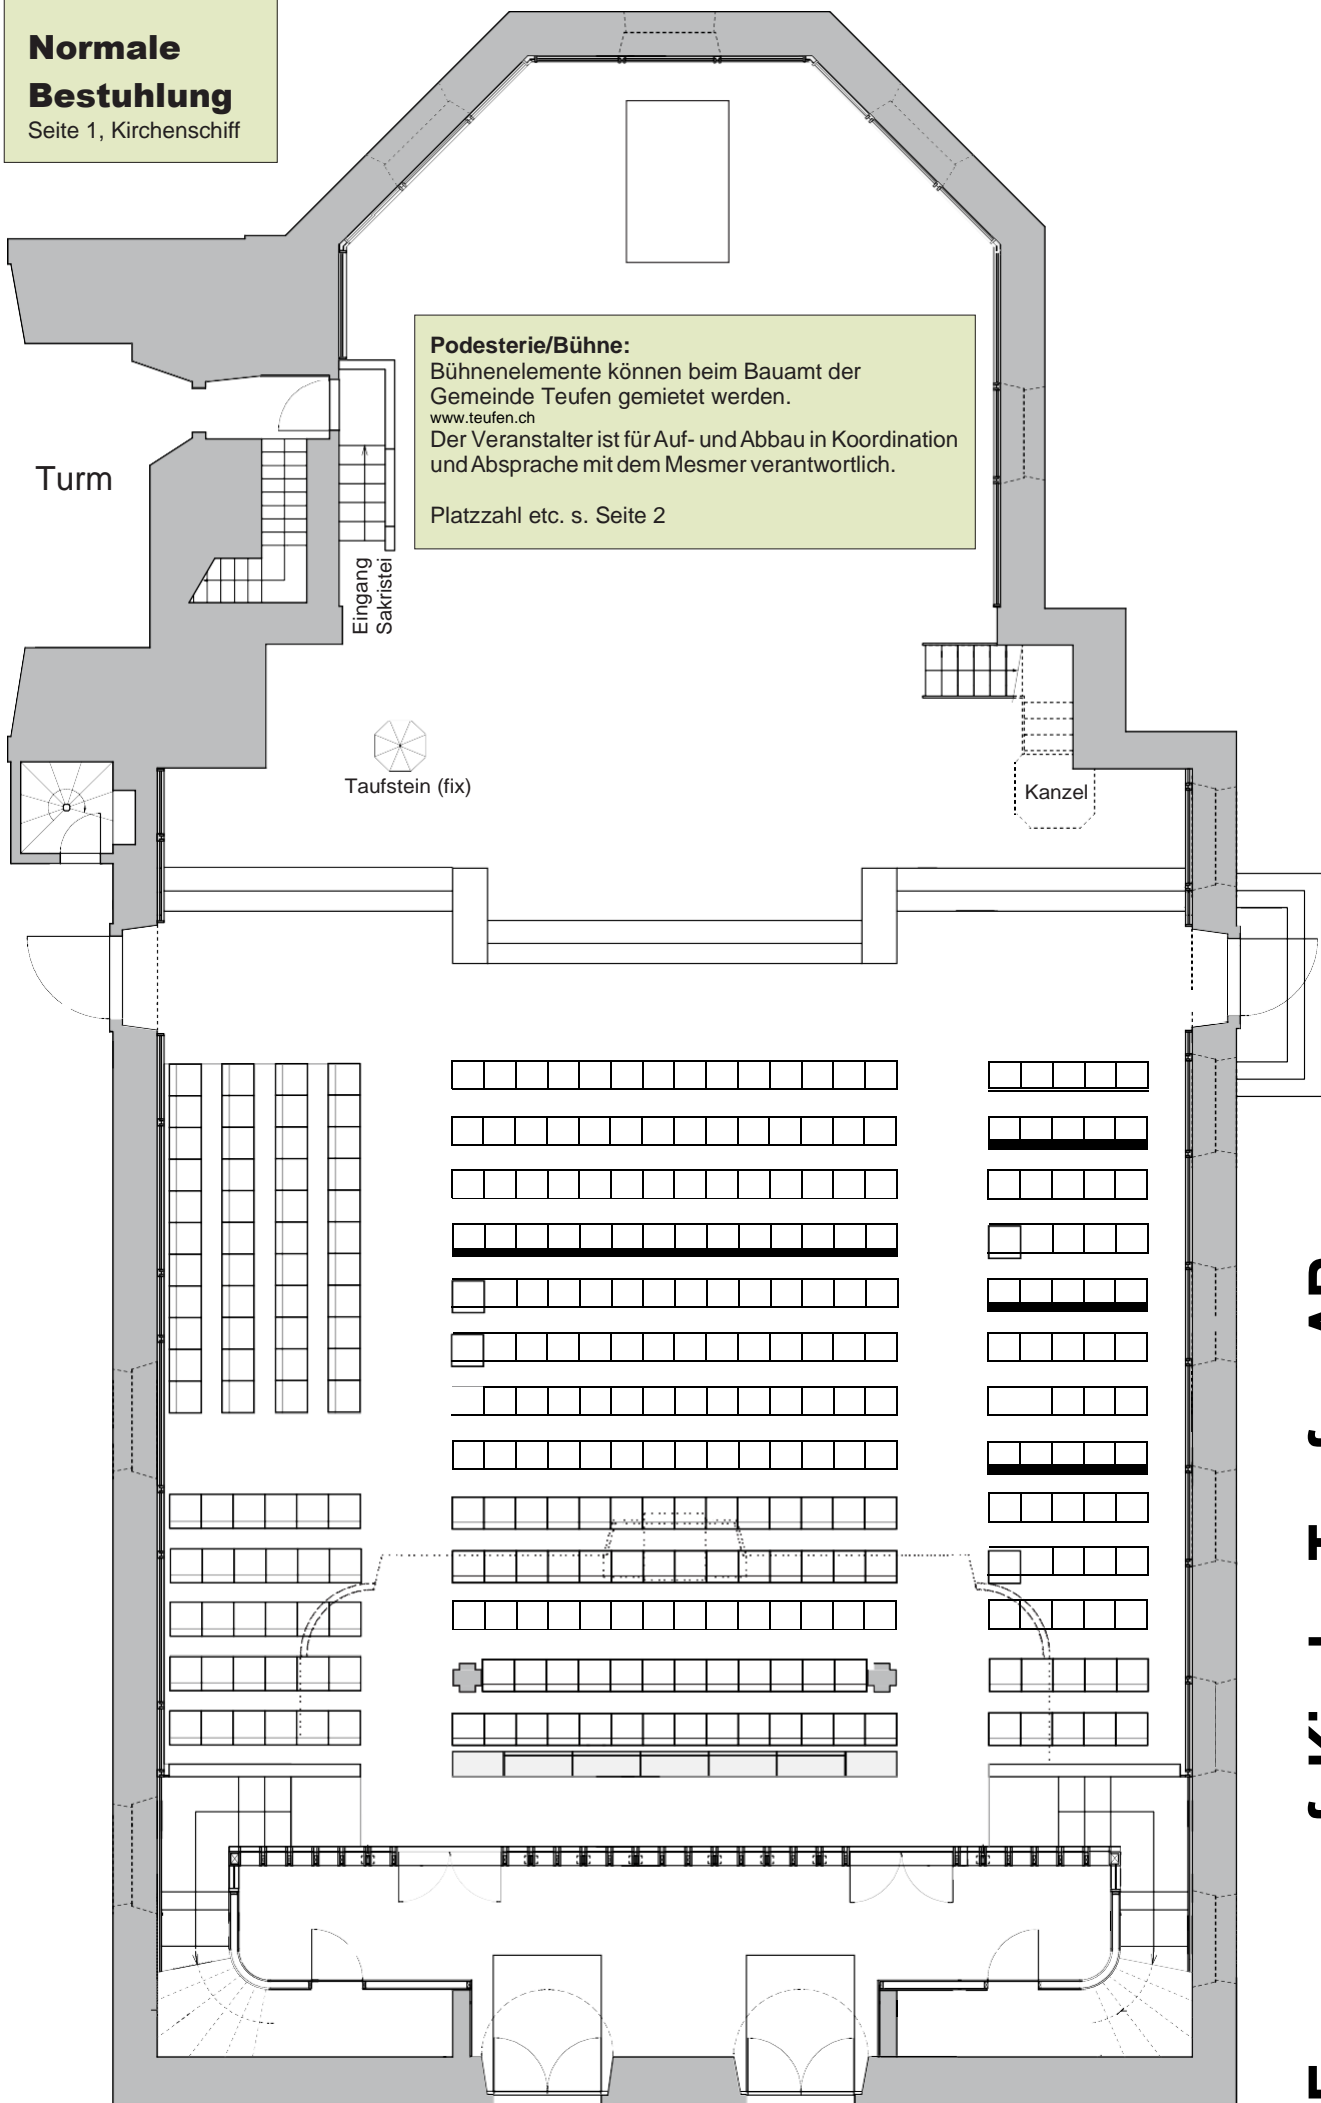

Evang.-ref. Kirche Teufen AR

Evang.-ref. Kirche Teufen AR

**Normale
Bestuhlung**

Seite 1, Kirchenschiff

Podestrie/Bühne:
Bühnenelemente können beim Bauamt der Gemeinde Teufen gemietet werden.
www.teufen.ch
Der Veranstalter ist für Auf- und Abbau in Koordination und Absprache mit dem Mesmer verantwortlich.
Platzzahl etc. s. Seite 2

Evang.-ref. Kirche Teufen AR

Normale Bestuhlung

Seite 2 ,Empore

Evang.-ref. Kirche Teufen AR

Erweiterte Bestuhlung

Seite 1, Kirchenschiff

Evang.-ref. Kirche Teufen AR

Erweiterte Bestuhlung

Evang.-ref. Kirche Teufen AR

Erweiterte Bestuhlung inkl. Nummen

Seite 2, Empore

b) Erweiterte Bestuhlung

Sektor A	180 Bankplätze	26 Stühle
Sektor B	65 Bankplätze	13 Stühle
Sektor C	30 Bankplätze	
Sektor Q	44 Bankplätze	8 Stühle
Empore	28 Stühle	20 Stühle
Total	347 Plätze	67 Plätze
Gesamttotal		414 Plätze